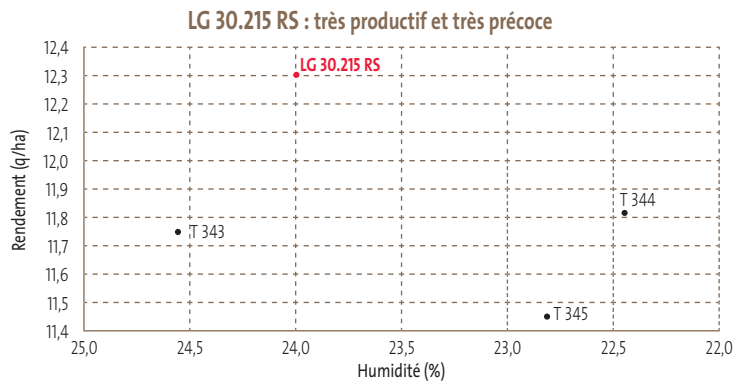

### PROFIL MALADIES

- Bon profil fusariose épi.

### COMPOSANTES DE RENDEMENT

16 rangs

28 à 32 grains/rang

PMG : moyen

Preuves de rentabilité

T 343, T344 et T345 : témoins de marché très précoce  
Source : Réseau développement LG- 2012- 8 lieux - France

LG 30.215 RS c'est jusqu'à

+ 40 €/ha\*

\*Réseau de développement LG : en comparaison à la moyenne de la variété de référence début de groupe G0 ; cours du maïs à 150 €/t.