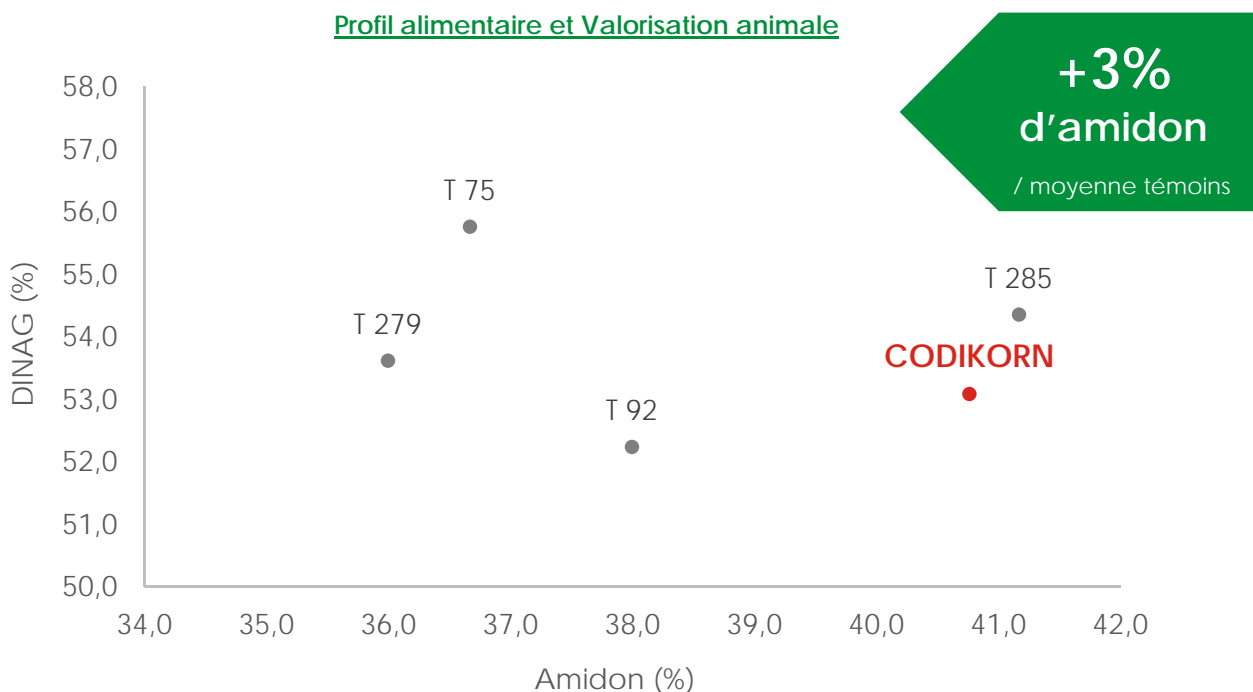

Profil alimentaire et Valorisation animale