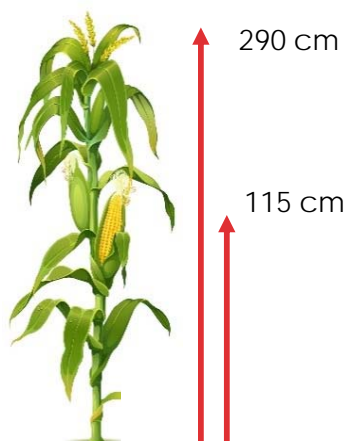

Bonnes situations

Situations limitantes

Fourrage : 95-105 000 gr/ha Fourrage : 90-95 000 gr/ha

Points forts de CODIKORN

- ▶ Très bien en helmintho.
- ▶ Bon stay-green.
- ▶ Bonne fin de cycle, épi mûr sur plante verte.

Caractéristiques

15,5 rangs

35 grains / rang

319 PMG

Vigueur de départ

6

Verse végétation

7